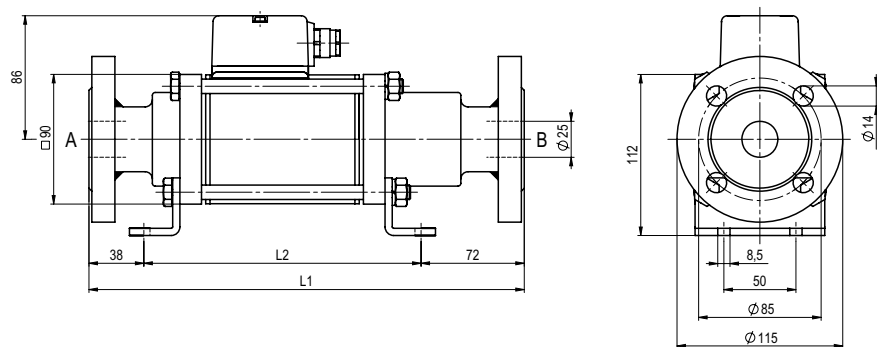

ТИП FK 25 TÜV

функция: NC
без напряжения закрыт

конструктивная длина	L1	L2
стандартная	302	192
с механическими концевыми выключателями	355	245