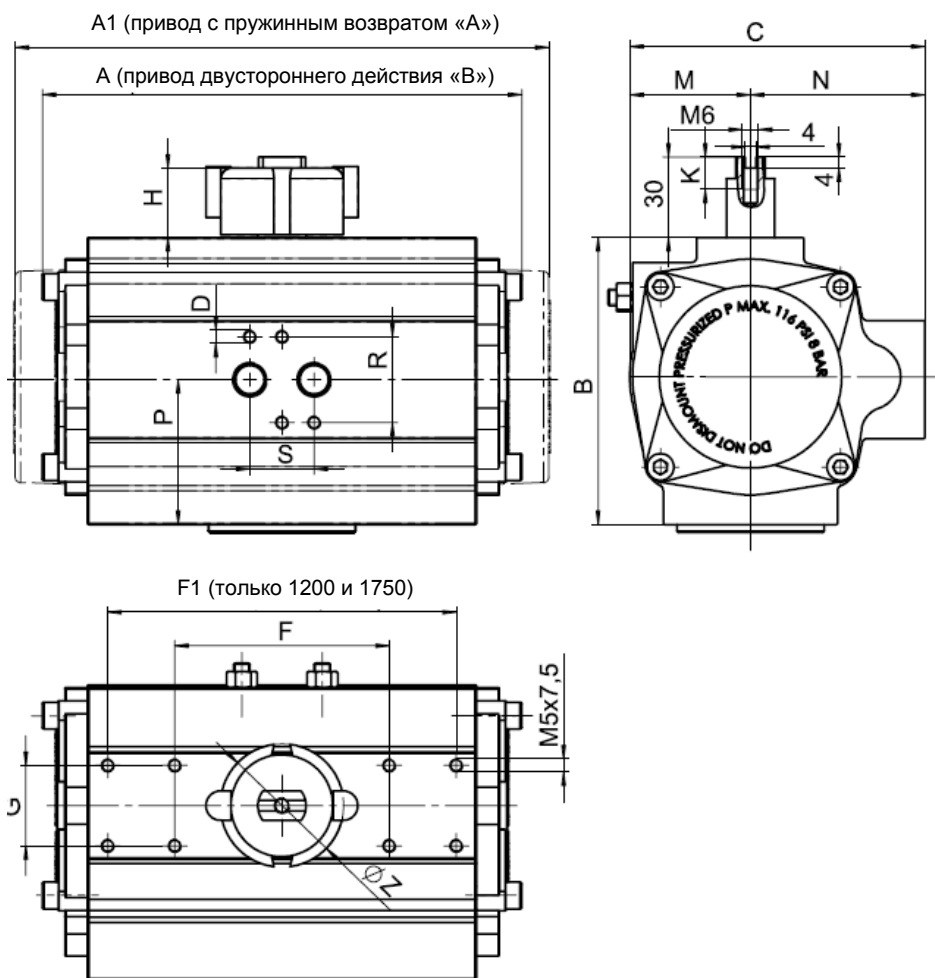

Размеры привода ADA/ASR (мм)

ADA/ASR	0020	0040	0080	0130	0200	0300	0500	0850	1200	1750	2100	2500	4000
ISO 5211	F04	F04	F05	F05	F07	F07	F10	F10	F10	F14	F16	F16	F16
Квадратный	11	11	17	17	17	22	22	27	36	36	46	46	55
Штуцер пневмопровода	G1/4	G1/4	G1/4	G1/4	G1/4	G1/4	G1/4	G1/4	G1/4	G1/4	G1/4	G1/4	G1/4
A	145	458	177	196	225	273	304	372	439	461	510	518	630
A1	163	195	217	258	299	348,5	397	473	560	601	702	738	940
B	66	85	107	117	135	182	169	191	219	250	283	383	434
C	76	91	111	122	135,5	152,5	173	191,5	212,5	242,5	276,5	356	415
E	30	30	30	30	30	30	30	30	30	30	30	15	15
F	80	80	80	80	80	80	80	80	80	80	80	80	80
F1	-	-	-	-	-	-	-	-	130	130	130	130	130
G	30	30	30	30	30	30	30	30	30	30	30	30	30
H	26,5	26,5	26,5	26,5	26,5	26,5	26,5	26,5	26,5	26,5	-	-	-
K	9	9	12	15	15	16	17	15	16	16	16	16	16
M	28	35	45	51	57	66,5	77	85	96	111	128,5	178,5	202
N	48	56	66	71	78	86	96	106	116	131	148,0	177,5	213
P	34	45	55	60	70	80	85	98	114	130	147	176,5	201
R	32	32	32	32	32	32	32	32	32	32	32	32	32
S	24	24	24	24	24	24	24	24	24	24	24	24	24
ØZ	46	46	46	46	46	54	64	64	80	81	81	81	91
Масса (кг)													
ADA	1,4	2,1	3,0	3,8	5,6	8,5	11,2	16,9	25,8	32,5	49	69,6	129,4
ASR	1,5	2,3	3,7	4,8	7,3	10,8	15,4	22,2	34,3	46,0	68	99,9	182,9