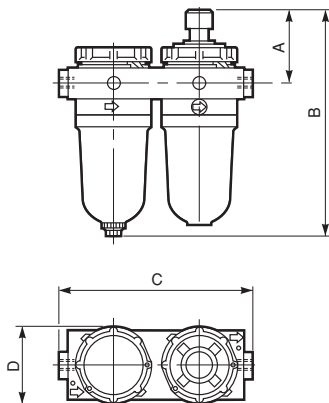

OLYMPIAN PLUS ВСТАВНАЯ СИСТЕМА

Коробочные наборы и комбинация блоков - фильтр/регулятор и маслораспылитель

BL64, BL68, FL64, FL68 - G1/4, G1 1/2

Комбинация фильтр/маслораспылитель

FL64

FL68

BL64 & FL64 Монтажное крепление BL68 & FL68 Монтажное крепление

Серии	Размер порта	A	B	C	D	кг
FL64	G1/4, G3/8, G1/2	63	227	233	74	2,99
	G3/4	63	227	262	74	2,99
FL68	G3/4, G1	75	263	315	112	4,6
	G1 1/4, G1 1/2	75	263	325	112	4,6