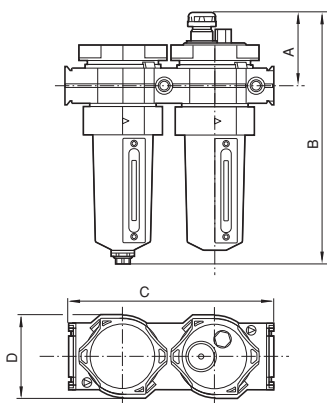

OLYMPIAN PLUS ВСТАВНАЯ СИСТЕМА

Коробочные наборы и комбинация блоков - фильтр/регулятор и маслораспылитель

BL64, BL68, FL64, FL68 - G1/4, G1 1/2

Комбинация фильтр/маслораспылитель

FL64

FL68

BL64 & FL64 Монтажное крепление BL68 & FL68 Монтажное крепление

Серии	Размер порта	A	B	C	D	кг
FL64	G1/4, G3/8, G1/2	63	227	233	74	2,99
	G3/4	63	227	262	74	2,99
FL68	G3/4, G1	75	263	315	112	4,6
	G1 1/4, G1 1/2	75	263	325	112	4,6