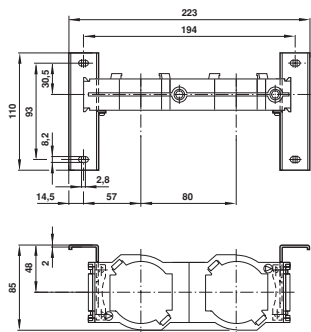

OLYMPIAN PLUS ВСТАВНАЯ СИСТЕМА

Коробочные наборы и комбинация блоков - фильтр/регулятор и маслораспылитель

BL64, BL68, FL64, FL68 - G1/4, G1 1/2

Комбинация фильтр/маслораспылитель

FL64

FL68

BL64 & FL64 Монтажное крепление BL68 & FL68 Монтажное крепление

Серии	Размер порта	A	B	C	D	кг
FL64	G1/4, G3/8, G1/2	63	227	233	74	2,99
	G3/4	63	227	262	74	2,99
FL68	G3/4, G1	75	263	315	112	4,6
	G1 1/4, G1 1/2	75	263	325	112	4,6