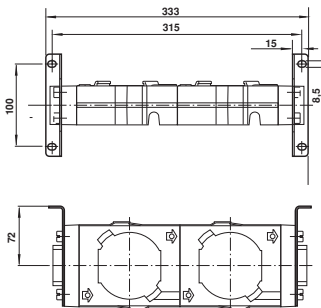

Серии	Размер порта	A	B	C	D	кг
FL64	G1/4, G3/8, G1/2	63	227	233	74	2,99
	G3/4	63	227	262	74	2,99
FL68	G3/4, G1	75	263	315	112	4,6
	G1 1/4, G1 1/2	75	263	325	112	4,6